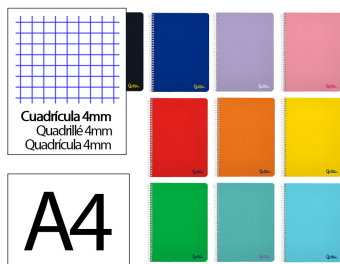

BLOC ESPIRAL A4

Tapa blanda 80H 75GR cuadrícula 4 mm con margen.