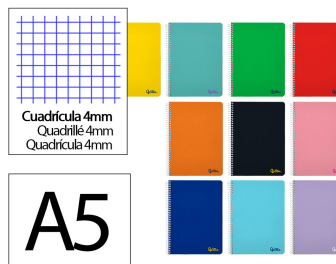

BLOC ESPIRAL CUARTO

Tapa blanda 80H 75GR cuadrícula 4 mm con margen.

Cod	Ref
172240	BC01

0,97€

FUNDA MULTITALADRO POLIPROPILENO FOLIO

Para protección y archivo de documentos. Fabricada en polipropileno transparente no adherente piel de naranja .11 taladros, Grosor: 80 micras. Formato folio.

Cod	Precio
63968	4.99€

4,99€