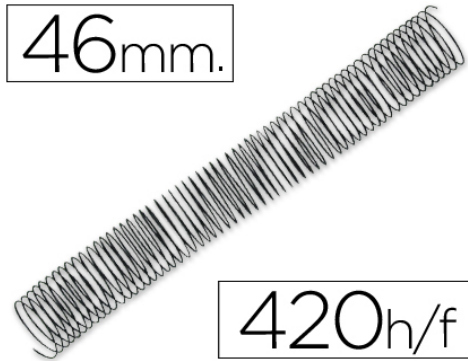

ESPIRAL METÁLICA NEGRA PARA ENCUADERNADORAS. PASO 64 -

Q-CONNECT®

46mm.

420h/f

Cod	Ref	Medidas Ø	Nº Hojas	Unidades	Precio
64085	KF04462	46	420	25	20.77€
64068	KF04427	6	20	200	12.43€
64069	KF04428	8	40	200	15.53€
64070	KF04429	10	60	200	18.20€
64071	KF04430	12	80	200	20.77€
64072	KF04431	14	100	100	11.78€
64073	KF04432	16	120	100	18.82€
64074	KF04433	18	140	100	21.73€

Espirales metálicas para encuadernación. Color negro. Gran variedad de tamaños.

20,77€

TAPA DE ENCUADERNACIÓN PVC **Fellowes**

Láminas en PVC de diferentes grosores y formatos para encuadernación en espiral, canutillo, anillas y otros. El pack de 100 unidades.

210mm

180 micras

297mm

Cod	Ref
155172	5375901

9,06€

TAPA DE ENCUADERNACION **Fellowes**

Contraportada de encuadernación fabricada en polipropileno. Válida para encuadernadoras wire, canutillo y espiral. Formato DIN A4. El pack de 100 unidades.

210mm

500 micras

297mm

Cod	Ref
155178	54772

19,05€

ALICATE Q-CONNECT PARA ESPIRAL METALICO

Q-CONNECT®

Con mango de caucho para una mejor sujeción. Corta todo tipo de espirales metálicas y realiza un dobléz para la terminación evitando enganches. Longitud: 13 cm.

Cod	Ref	Precio
37597	KF00198	25.65€